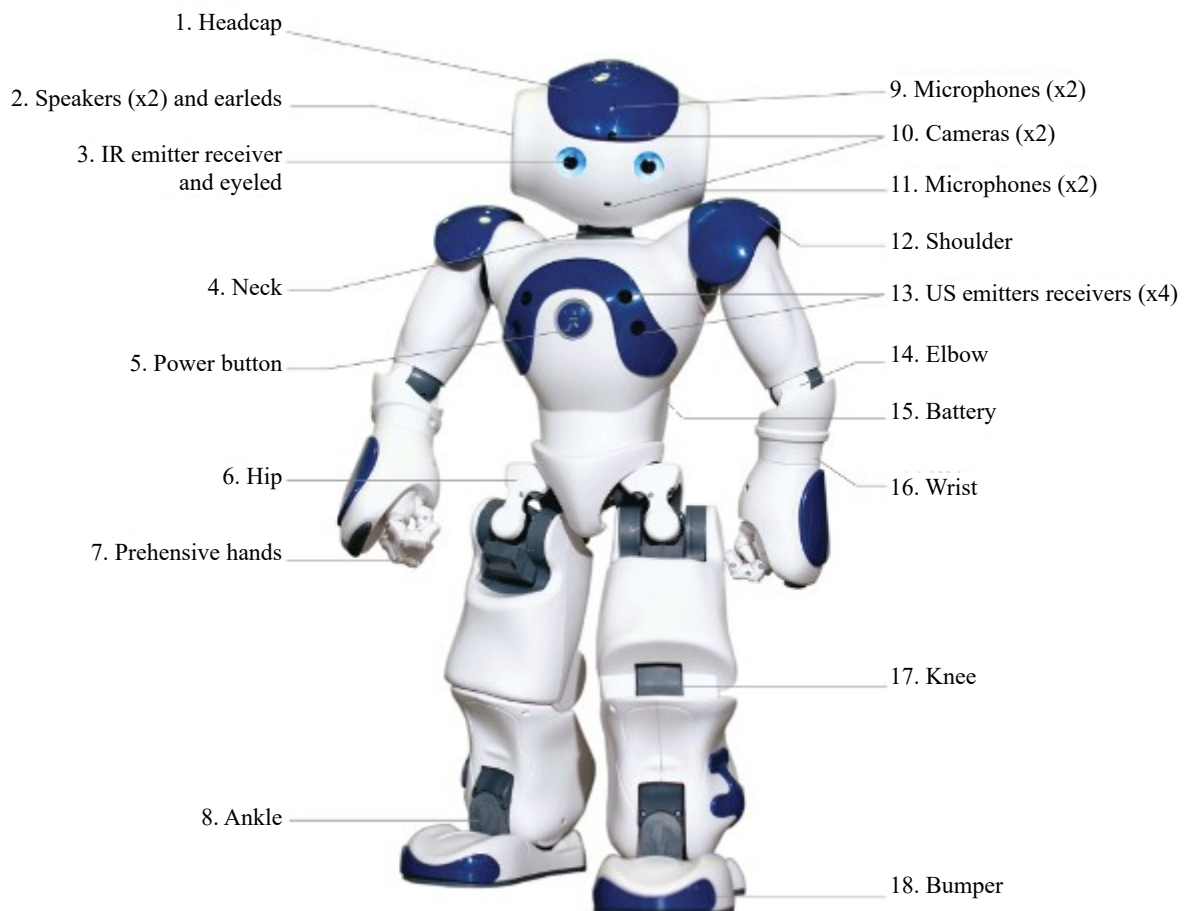

Voici **Nao**, un robot très performant développé par une entreprise française, Aldebaran Robotics, rachetée depuis par l'entreprise japonaise SoftBank Robotics.

Vendu à près de 9 000 exemplaires, il vous en coûtera 7 000 € pour l'acquérir.

Carte d'identité

Nom : NAO
 Naissance : 2006
 Taille : 58 cm
 Masse : 4,8 kg
 Autonomie : 90 min
 OS : Linux

1- Entoure en vert les capteurs présents sur ce robot et en rouge les actionneurs :

2- Avec quelle énergie fonctionne ce robot ?

3- D'après toi, quels éléments sont utilisés pour que le robot puisse bouger ? Combien en dénombre-tu au minimum ?
