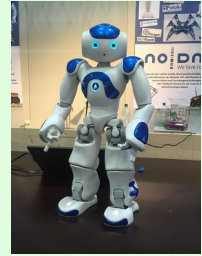

Voici **Nao**, un robot très performant développé par une entreprise française, Aldebaran Robotics, rachetée depuis par l'entreprise japonaise SoftBank Robotics.

Vendu à près de 9 000 exemplaires, il vous en coûtera 7 000 € pour l'acquérir.

Carte d'identité

Nom : NAO
 Naissance : 2006
 Taille : 58 cm
 Masse : 4,8 kg
 Autonomie : 90 min
 OS : Linux

1- Entoure en vert les capteurs présents sur ce robot et en rouge les actionneurs :

2- Avec quelle énergie fonctionne ce robot ?